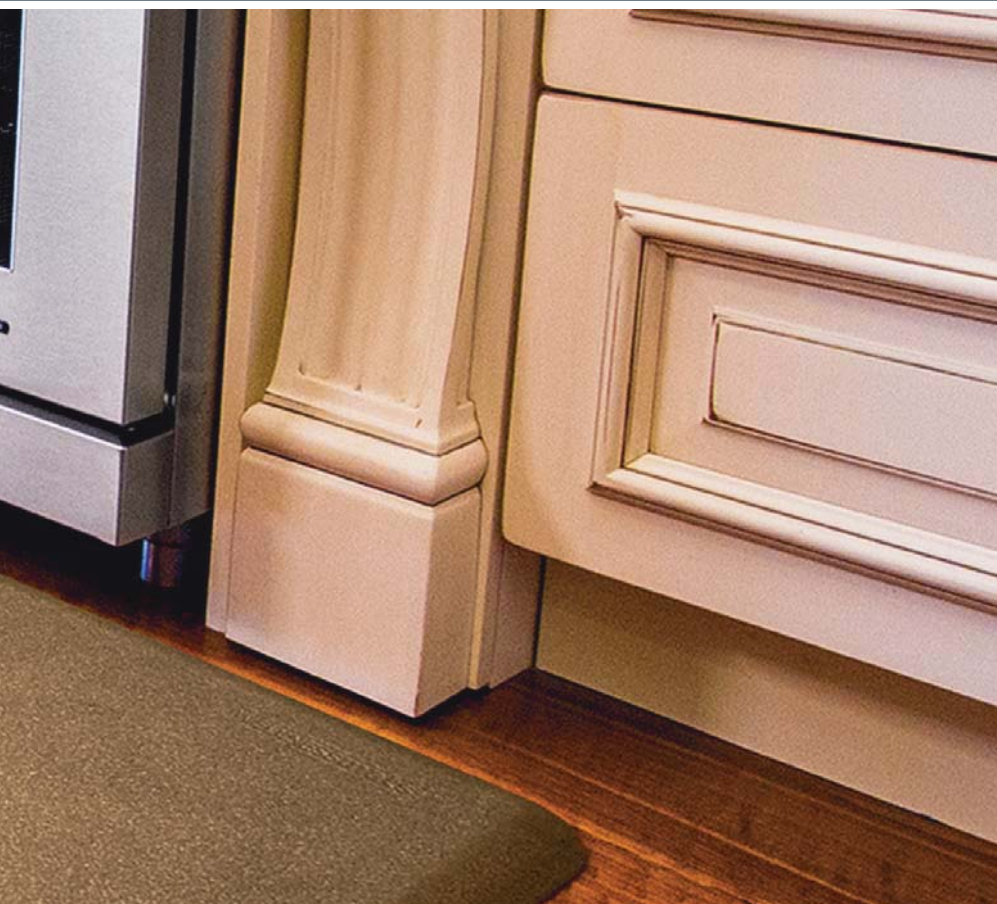

Das sind SMART STEP® Matten!

Kollektionen und Farben der in EU verfügbaren Matten:

Für "Gesunden Lifestyle"

GRANITE COPPER

GRANITE STEEL

ANTIQUÉ LIGHT

SILVER LEAF

ANTIQUÉ LIGHT