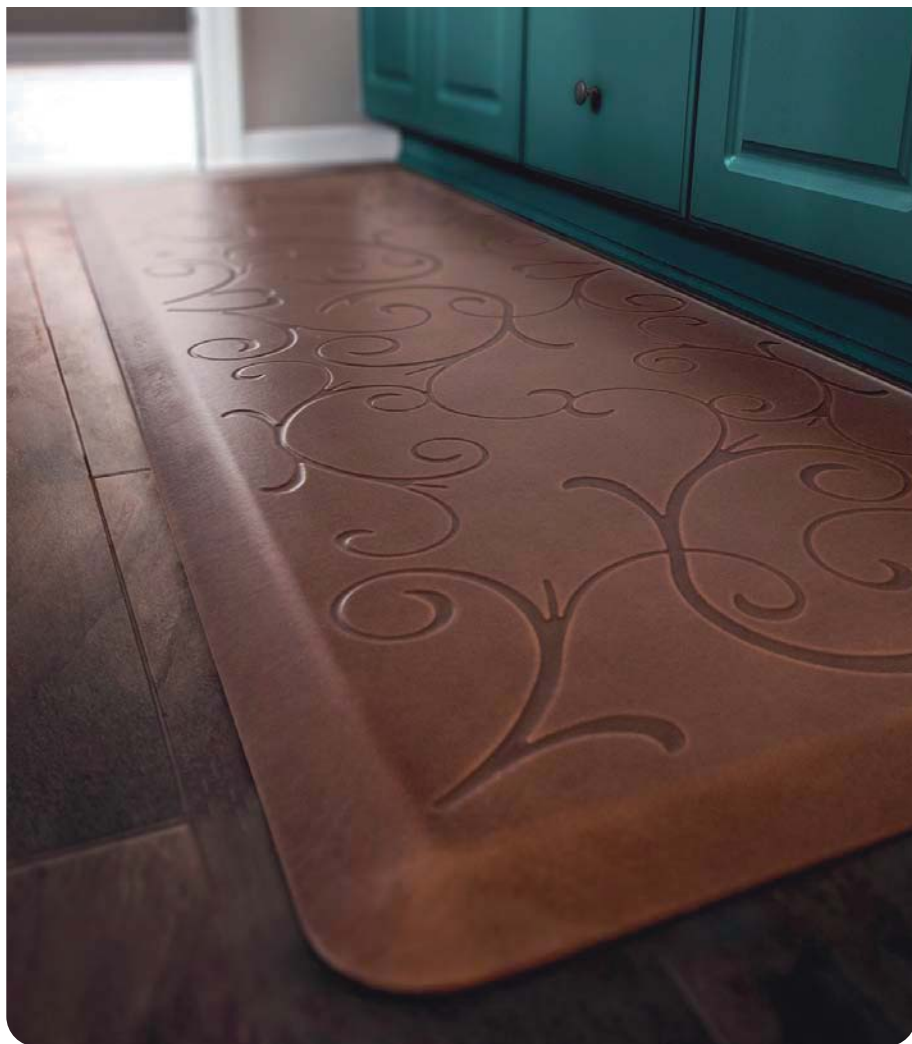

Eigenschaften von unseren Matten:

- Polyurethanmatte hergestellt in USA
- Glatte Oberfläche, elegante Linien und Design
- Einteilige Konstruktion der Matten, die sich nie kräuselt oder verformt
- Kein Memory-Effekt
- Schrägkanten um den ganzen Umfang herum der Matten heben und verformen sich nicht und bleiben immer auf den Boden (durch STP-Produktionprozess gesichert)
- Verschmutzung und Durchstechsicher
- Antimikrobielles Material
- Widersteht der Aufnahme von Wasser und Ölen, es ist aber nicht empfohlen die Matten in ständig nassen oder fettigen Umgebung zu benutzen
- 20 Jahre Garantie

Materialstärke 1,9 cm

Die Basis aller unserer angebotenen Matten ist eine 100% Polyurethanmatte aus STP-Technologie (SmartTech™ Polyurethan-Technologie) mit einem hohen Verhältnis des gebrauchten Materials, das ein erstklassiges Komfort und eine luxuriöse Lösung für das Stehen bei der Arbeit garantiert.

Das sind SMART STEP® Matten!

Kollektionen und Farben der in EU verfügbaren Matten:

Für "Gesunden Lifestyle"

GRANITE COPPER

GRANITE STEEL

ANTIQUÉ LIGHT

SILVER LEAF

ANTIQUÉ LIGHT